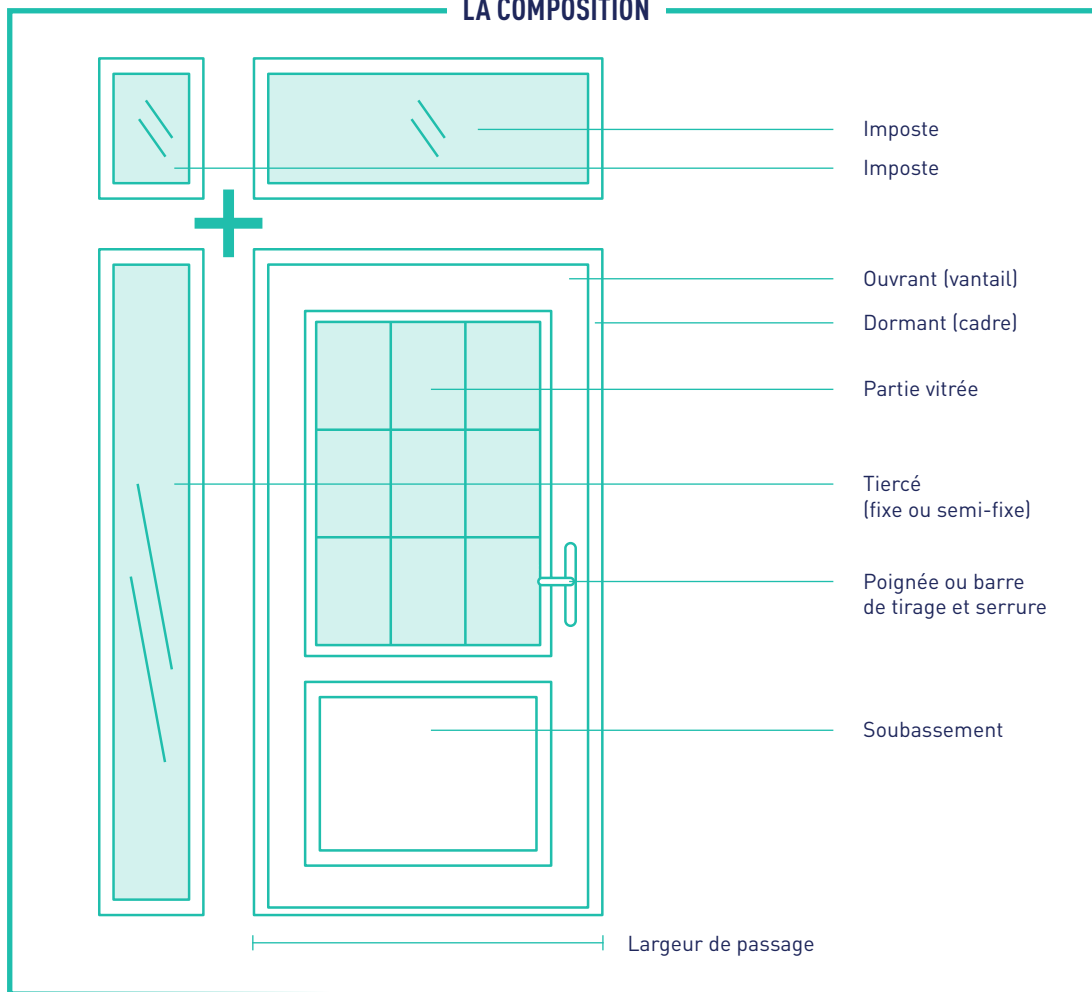

Votre style, votre porte

Dans le cadre d'une rénovation de sa maison, l'installation d'une nouvelle porte d'entrée est un événement marquant. C'est pourquoi L'Expert Fenêtre vous propose de vous laisser guider par un interlocuteur unique qui vous présentera l'étendue de la gamme de portes d'entrée de notre catalogue de partenaires.

LA COMPOSITION

DES MATÉRIAUX DE QUALITÉ

ALU

ACIER

BOIS

MIXTE

PVC