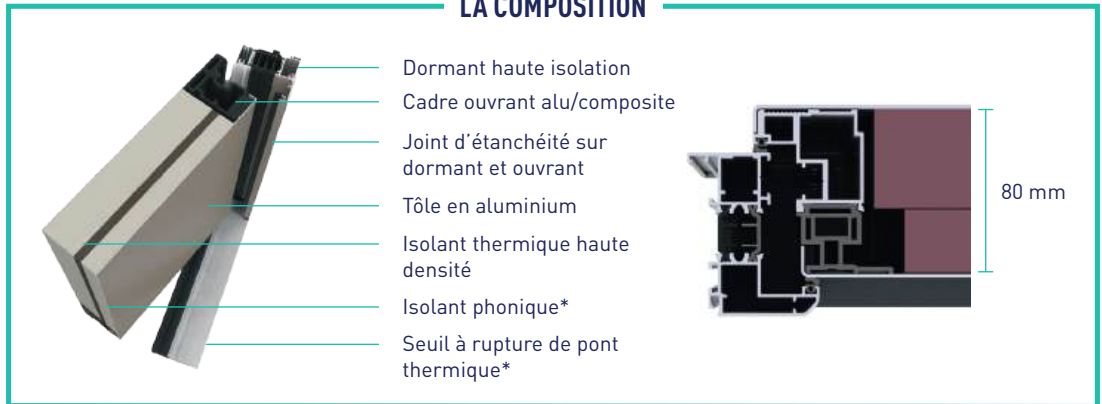

LES PORTES ALU

L'alliance du confort et de l'esthétisme.

Style épuré ou esthétique traditionnel, les portes d'entrée aluminium apportent à votre maison lumière et caractère, en plus d'assurer au quotidien une isolation optimale de votre entrée.

LA COMPOSITION